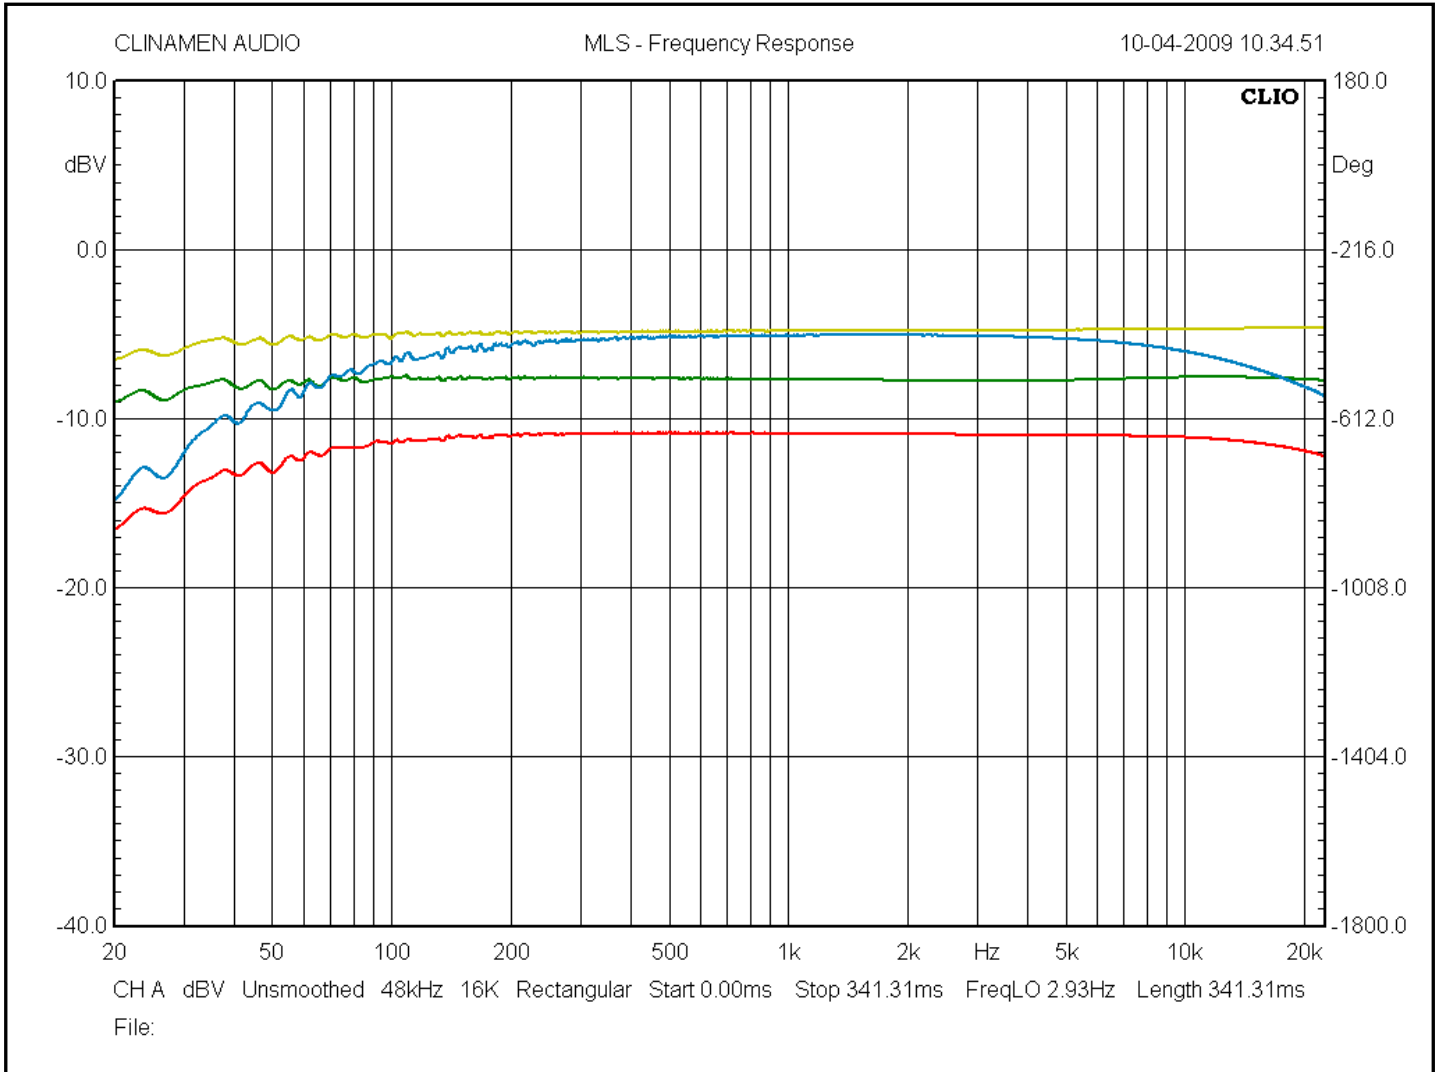

# CLINAMENAUDIO

curva	Selettore frontale	Selettore posteriore
Verde	16	Resistenza
Rosso	13	Resistenza
Giallo	16	Capacità
Celeste	13	Capacità

*Stefano Buttafoco*