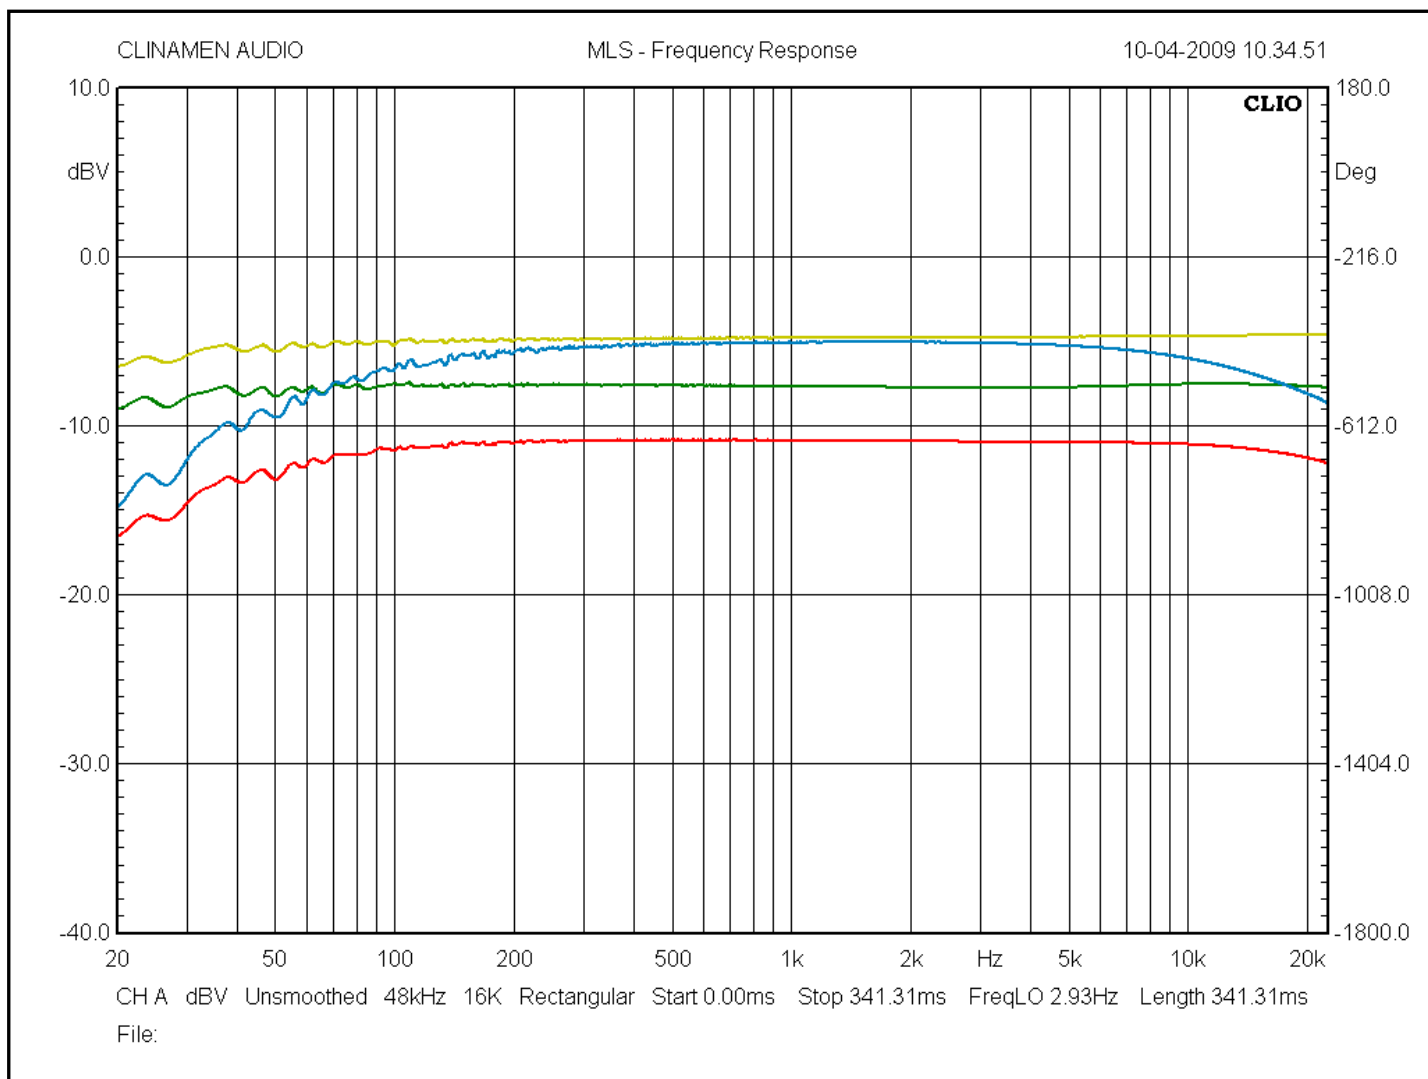

CLINAMEN AUDIO

| curva | Selettore frontale | Selettore posteriore |
|---------|--------------------|----------------------|
| Verde | 16 | Resistenza |
| Rosso | 13 | Resistenza |
| Giallo | 16 | Capacità |
| Celeste | 13 | Capacità |